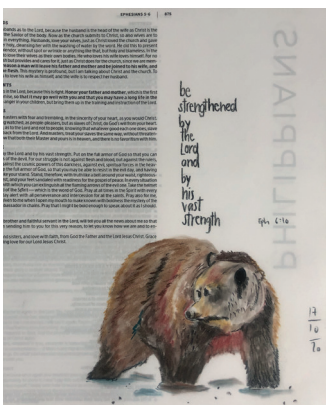

Bible Art Journaling

Bibelseiten kreativ gestalten

Es wird gemalt, gezeichnet, geschrieben und geklebt. Durch diese besondere Art des Bibelstudiums entdeckt man eine ganz andere Seite der Bibel. Das Material wird zur Verfügung gestellt. Jeder bringt seine Bibel zum Gestalten mit. Falls dazu Fragen auftauchen, welche geeignet ist, kann man sich gerne mit mir in Verbindung setzen.

Das Wochenende wird so aufgebaut sein, dass wir zusammen sechs Einheiten von je 2 Stunden auf das ganze Wochenende verteilt haben. Auf Wunsch kann auch frei «gejournalt» werden (für solche die Bible Art Journaling schon länger kennen). Für alle anderen werden ausgewählte Texte und Material zur Verfügung stehen.

Leitung

Marianne Frey-Leuenberger kam vor 5 Jahren zum Bible Art Journaling. Seitdem hat sie mehrere Weekends geleitet, Frauentage gestaltet, bei Jugendevents mitgemacht und verschiedenen Altersgruppen das Bible Art Journaling weitergegeben. Sie fasziniert es immer wieder, wenn sie Frauen oder auch Männer anstecken kann und sie entdecken, was alles in ihnen steckt und ein Satz wie dieser aus ihrem Mund kommt: «Ich wusste gar nicht, dass ich das kann!»

Programm

Freitag

- ab 14.30 Uhr Anreise – Zimmerbezug
- 16.00 Einstieg ins Bible Art Journaling
- 18.30 Abendessen
- 19.30 Bible Art Journaling

Samstag

- ab 07.30 Frühstücksbuffet
- 10.00 Bible Art Journaling
- 12.00 Mittagessen
- nachmittags freies Programm
- 16.00 Bible Art Journaling
- 18.00 Abendessen
- 19.30 Bible Art Journaling

Sonntag

- ab 07.30 Frühstücksbuffet
- 10.00 Bible Art Journaling
- 12.00 Mittagessen
- Abreise nach dem Mittagessen

Programmänderungen aufgrund spezifischer Teilnehmerwünsche bleiben vorbehalten.

Anmeldung

Ländli-Kreativ «Bible Art Journaling» vom 22. bis 24. Oktober 2021

☐ Herr ☐ Frau

Name/Vorname

Strasse

PLZ/Ort

Telefon

E-Mail

Geburtsdatum

Bemerkungen

Bitte reservieren Sie:

- ☐ Einzelzimmer ohne WC/Dusche
- ☐ Einzelzimmer mit WC/Dusche
- ☐ Doppelzimmer mit WC/Dusche

Auf Ihre Anmeldung freuen wir uns:

Telefon: 041 754 91 11
Website: www.hotel-laendli.ch/seminare
E-Mail: seminare@laendli.ch
Post: Hotel und Seminarhaus Ländli
Seminare
Im Ländli 16, 6315 Oberägeri